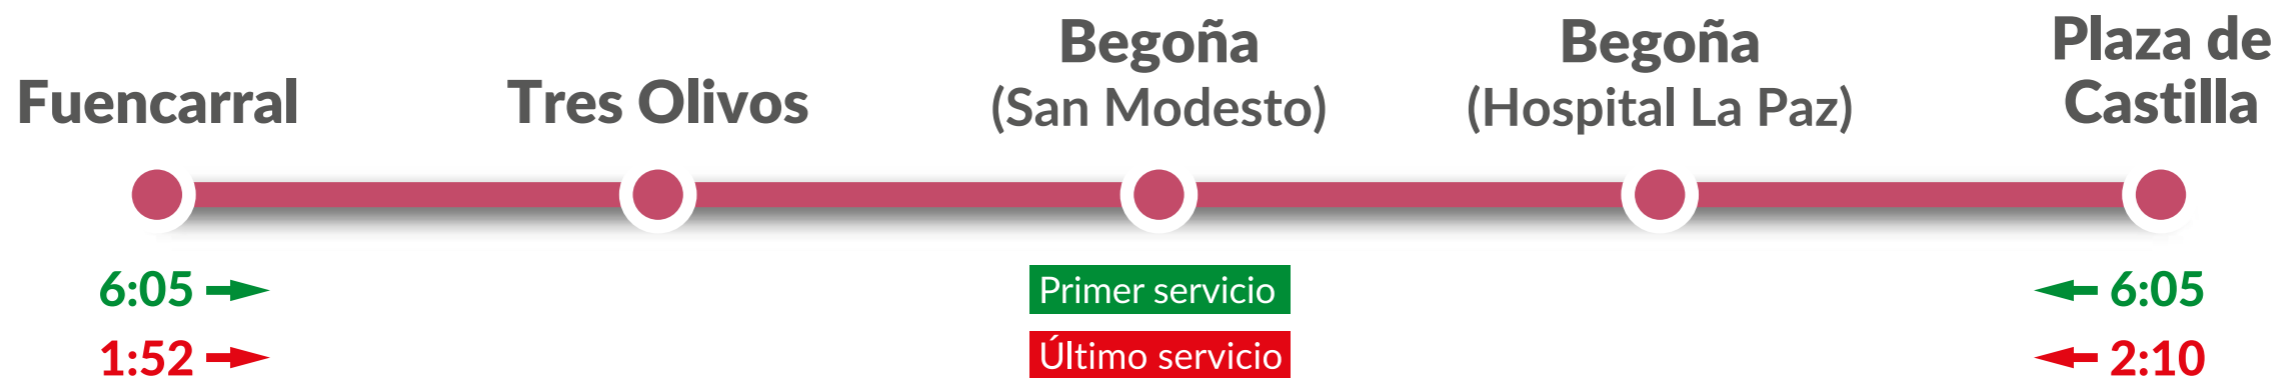

EMT MADRID

servicio especial **Línea 10 de Metro**

Fuencarral  Plaza de Castilla

Desde el 10 de agosto de 2024

SE 10 servicio especial
Línea 10 de Metro

Fuencarral — Plaza de Castilla

Red de Metro y
línea afectada

Sección de línea afectada

Begoña (*)
Cierre por obras

Circulación de trenes entre las estaciones de:

- Tres Olivos y Fuencarral
- Chamartín y Puerta del Sur

Sección de línea afectada

SE 10

Servicio Especial de autobuses EMT entre las estaciones de Plaza de Castilla y Fuencarral, sin paso por la estación de Chamartín.

Begoña (*)
Cierre por obras

Circulación de trenes entre las estaciones de:

- Tres Olivos y Fuencarral
- Chamartín y Puerta del Sur

SE 10

servicio especial
Línea 10 de Metro

Fuencarral

Plaza de Castilla

Itinerario

Sentido > Plaza de Castilla

Sentido > Fuencarral

Horario y listado de paradas

	Parada SE 10	Ubicación	
Fuencarral	2689	Braille, 9 con C/ Molins de Rey	  10
Tres Olivos	51052	Afuera a Valverde, 54	 10
Begoña (San Modesto)	3573	San Modesto con C/ Virgen de Aránzazu	
Begoña (Hospital La Paz)	1640	Arzobispo Morcillo con Pº de la Castellana	
Plaza de Castilla	4855	Plaza de Castilla, S/N (junto a Monumento a José Calvo Sotelo)	   1 9 10