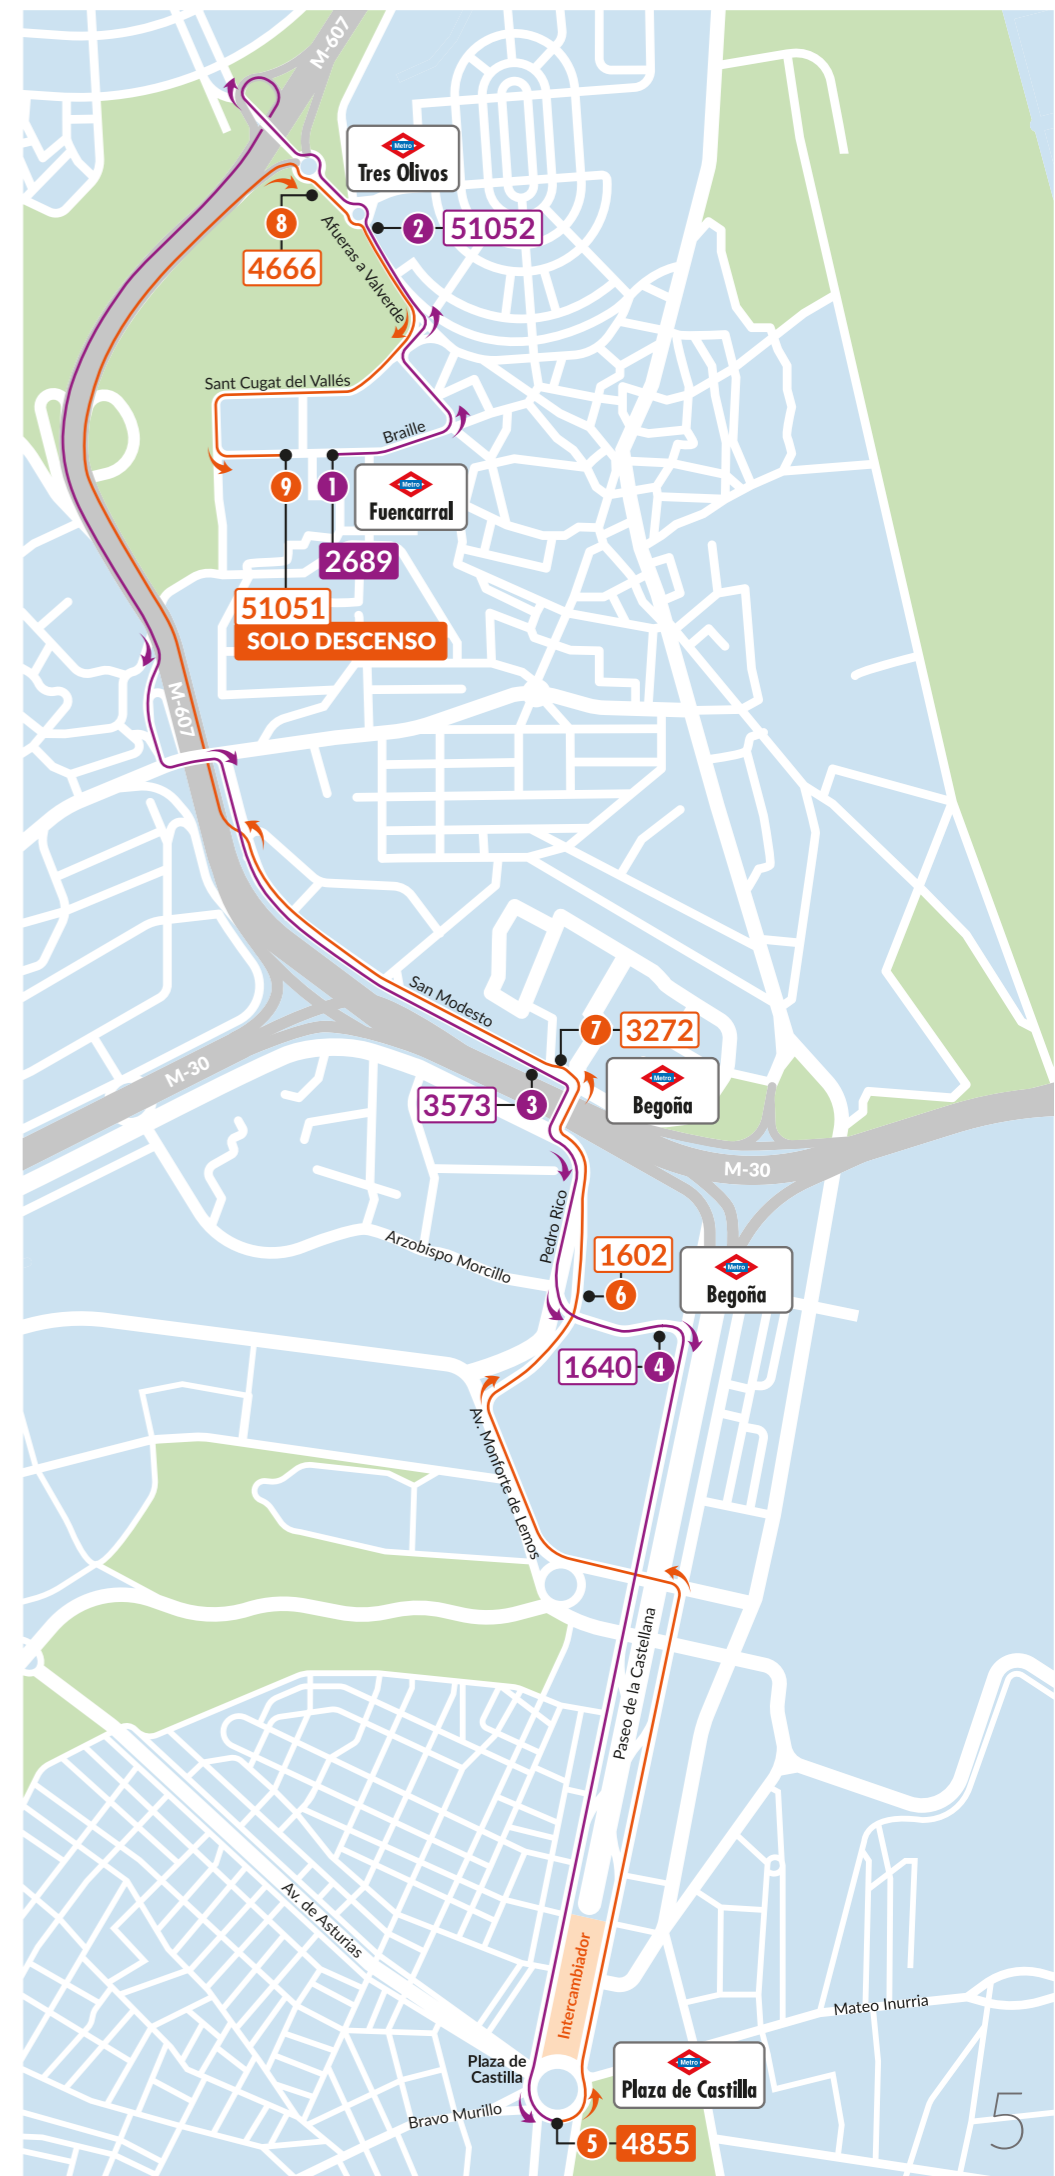

Sección de línea afectada

Begoña (*)
Cierre por obras

Circulación de trenes entre las estaciones de:

- Tres Olivos y Fuencarral
- Chamartín y Puerta del Sur

Sección de línea afectada

SE 10

Servicio Especial de autobuses EMT entre las estaciones de Plaza de Castilla y Fuencarral, sin paso por la estación de Chamartín.

Begoña (*)
Cierre por obras

Circulación de trenes entre las estaciones de:

- Tres Olivos y Fuencarral
- Chamartín y Puerta del Sur

SE 10

servicio especial
Línea 10 de Metro

Fuencarral

Plaza de Castilla

Itinerario

Sentido > Plaza de Castilla

Sentido > Fuencarral

Horario y listado de paradas

	Parada SE 10	Ubicación	
Fuencarral	2689	Braille, 9 con C/ Molins de Rey	  10
Tres Olivos	51052	Afuera a Valverde, 54	 10
Begoña (San Modesto)	3573	San Modesto con C/ Virgen de Aránzazu	
Begoña (Hospital La Paz)	1640	Arzobispo Morcillo con Pº de la Castellana	
Plaza de Castilla	4855	Plaza de Castilla, S/N (junto a Monumento a José Calvo Sotelo)	   1 9 10

	Parada SE 10	Ubicación	
Plaza de Castilla	4855	Plaza de Castilla, S/N (junto a Monumento a José Calvo Sotelo)	   1 9 10
Begoña (Hospital La Paz)	1602	Pedro Rico con C/ Arzobispo Morcillo (Hospital La Paz-Maternidad)	
Begoña (San Modesto)	3272	San Modesto con C/ San Dacio	
Tres Olivos	4666	Afuera a Valverde, S/N, frente al nº 56	 10
Fuencarral	51051	Braille, 13	  10