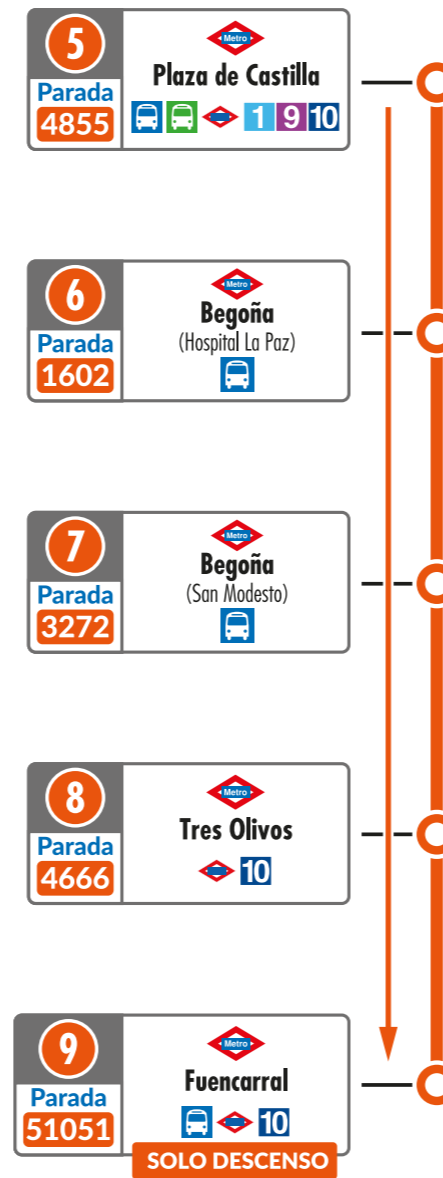

Sección de línea afectada

Begoña (*)
Cierre por obras

Circulación de trenes entre las estaciones de:

- Tres Olivos y Fuencarral
- Chamartín y Puerta del Sur

Sección de línea afectada

SE 10

Servicio Especial de autobuses EMT entre las estaciones de Plaza de Castilla y Fuencarral, sin paso por la estación de Chamartín.

Begoña (*)
Cierre por obras

Circulación de trenes entre las estaciones de:

- Tres Olivos y Fuencarral
- Chamartín y Puerta del Sur

SE 10

servicio especial
Línea 10 de Metro

Fuencarral

Plaza de Castilla

Itinerario

Sentido > Plaza de Castilla

Sentido > Fuencarral

Horario y listado de paradas

	Parada SE 10	Ubicación	
Fuencarral	2689	Braille, 9 con C/ Molins de Rey	  10
Tres Olivos	51052	Afuera a Valverde, 54	 10
Begoña (San Modesto)	3573	San Modesto con C/ Virgen de Aránzazu	
Begoña (Hospital La Paz)	1640	Arzobispo Morcillo con Pº de la Castellana	
Plaza de Castilla	4855	Plaza de Castilla, S/N (junto a Monumento a José Calvo Sotelo)	   1 9 10

	Parada SE 10	Ubicación	
Plaza de Castilla	4855	Plaza de Castilla, S/N (junto a Monumento a José Calvo Sotelo)	   1 9 10
Begoña (Hospital La Paz)	1602	Pedro Rico con C/ Arzobispo Morcillo (Hospital La Paz-Maternidad)	
Begoña (San Modesto)	3272	San Modesto con C/ San Dacio	
Tres Olivos	4666	Afuera a Valverde, S/N, frente al nº 56	 10
Fuencarral	51051	Braille, 13	  10