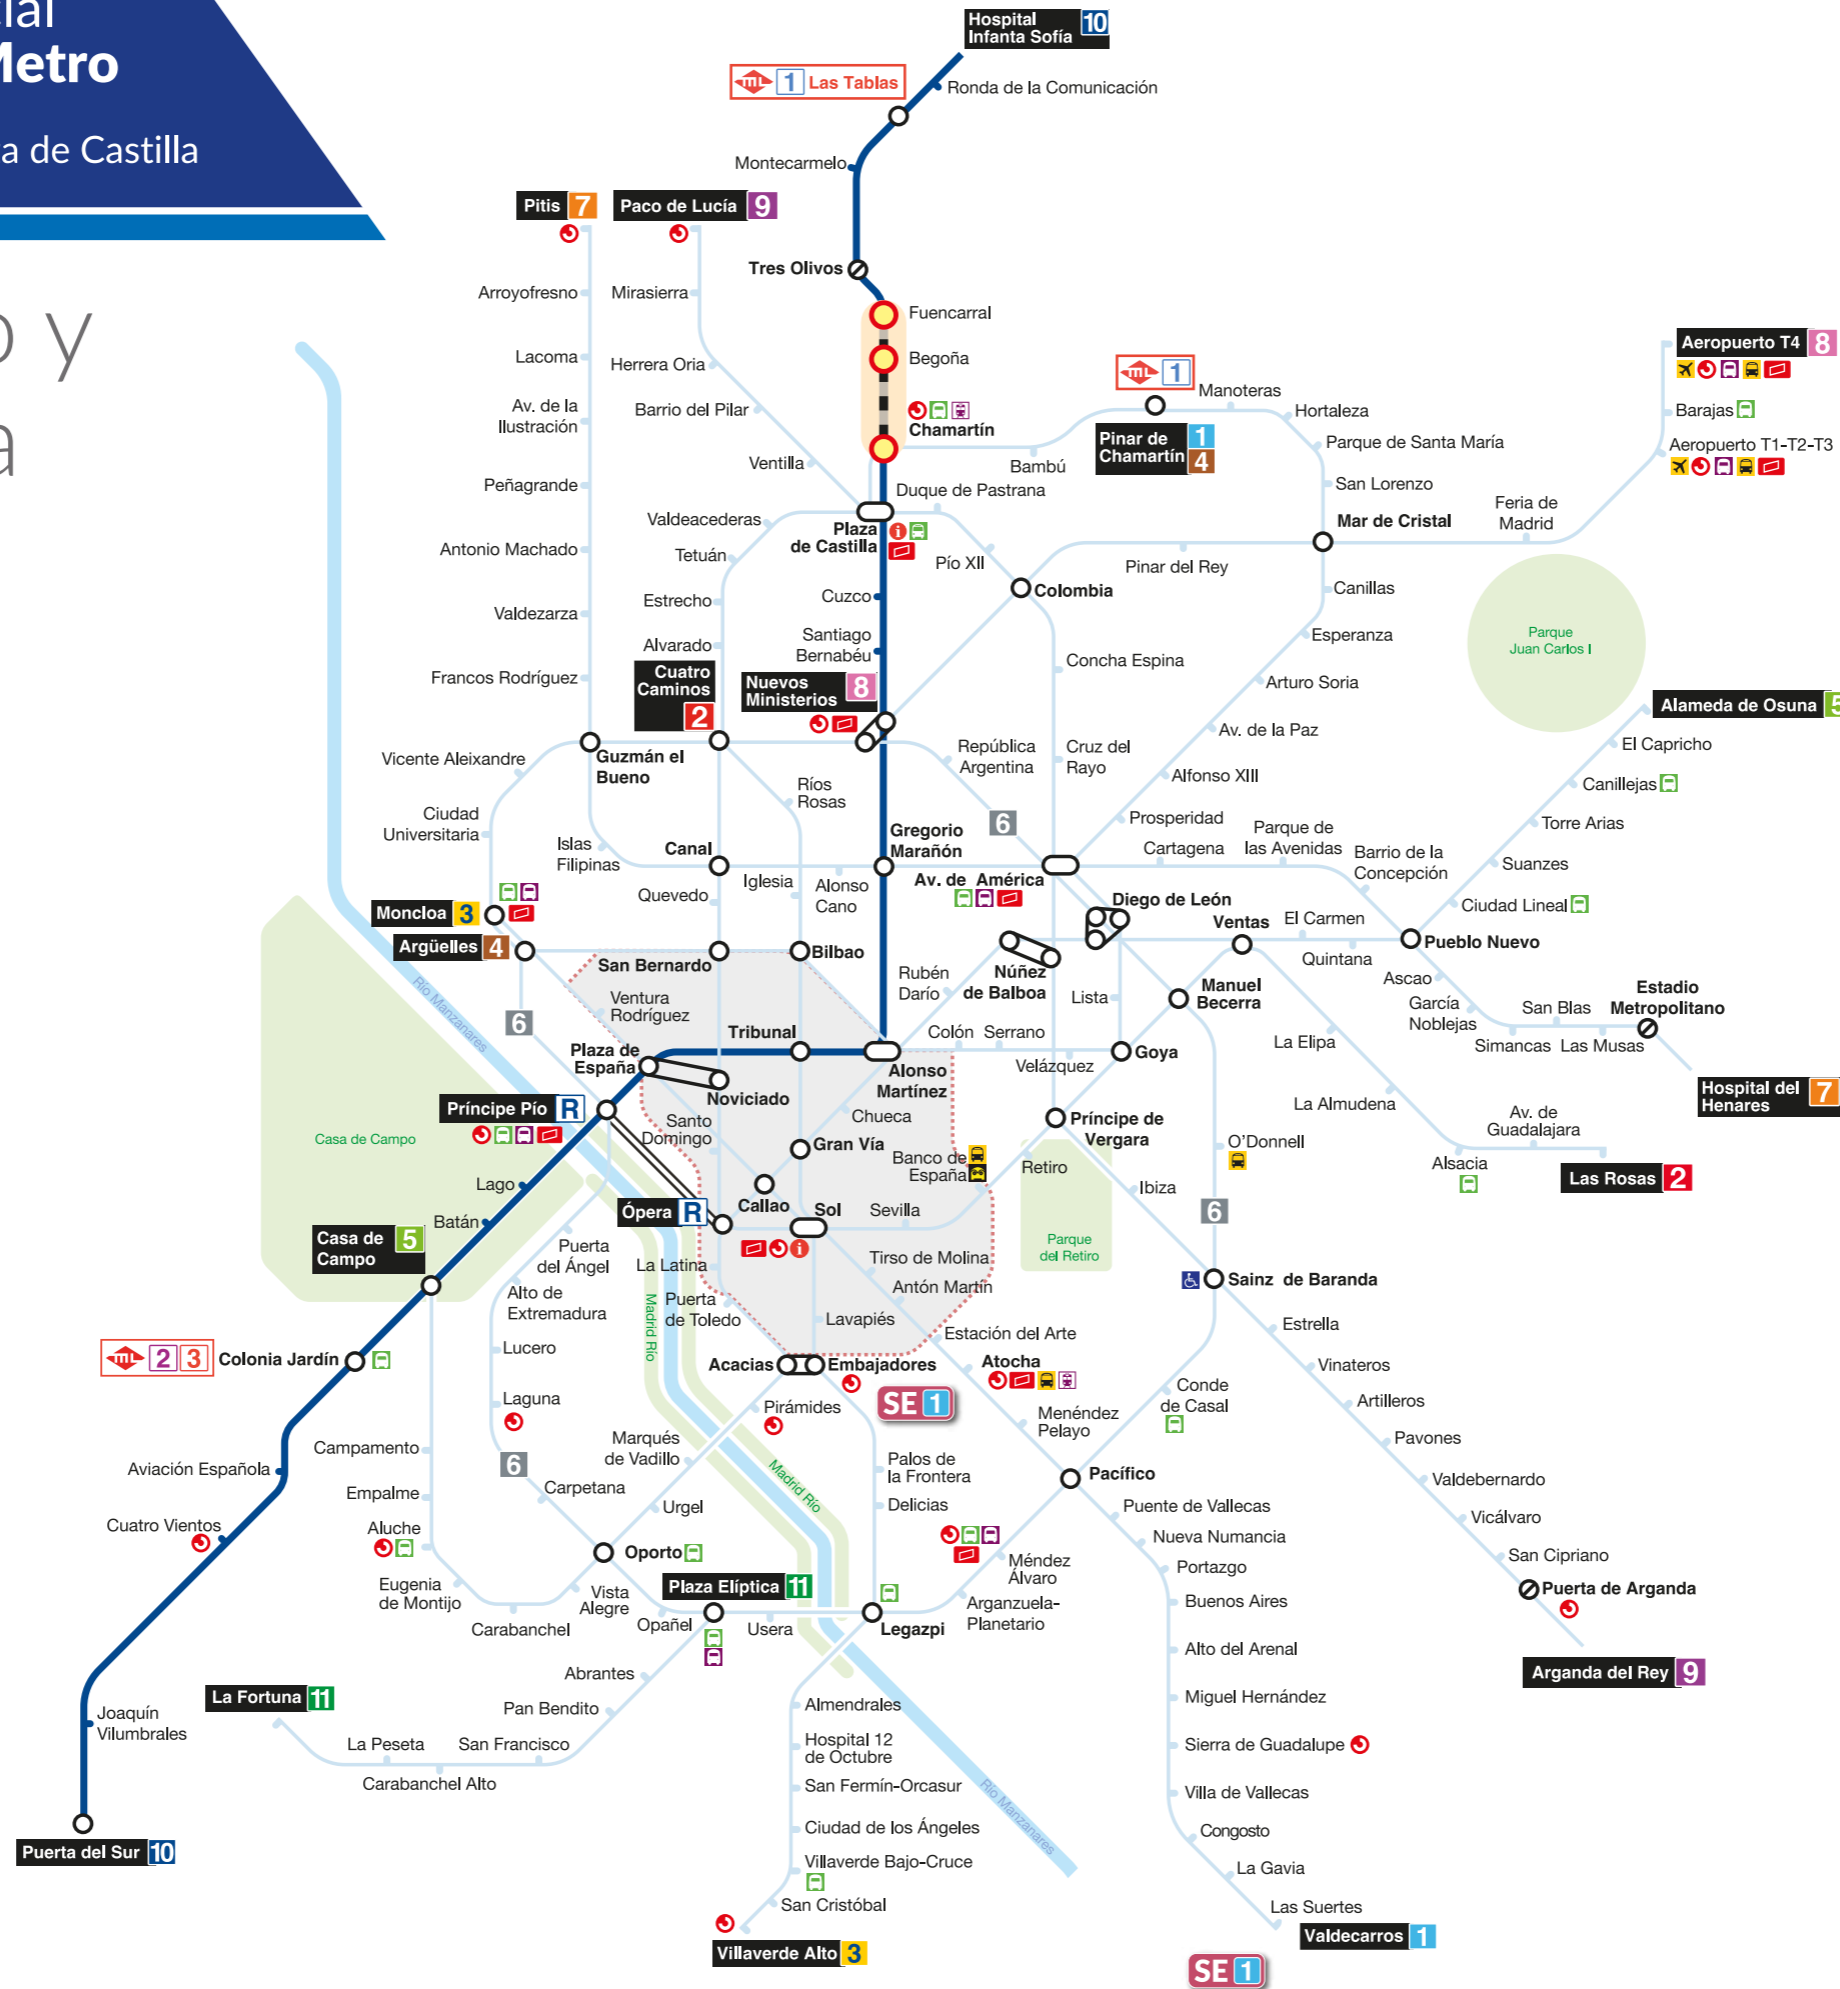

EMT MADRID

servicio especial **Línea 10 de Metro**

Fuencarral  Plaza de Castilla

Desde el 10 de agosto de 2024

SE 10 servicio especial
Línea 10 de Metro

Fuencarral — Plaza de Castilla

Red de Metro y
línea afectada

Sección de línea afectada

Begoña (*)
Cierre por obras

Circulación de trenes entre las estaciones de:

- Tres Olivos y Fuencarral
- Chamartín y Puerta del Sur

Sección de línea afectada

SE 10

Servicio Especial de autobuses EMT entre las estaciones de Plaza de Castilla y Fuencarral, sin paso por la estación de Chamartín.

Begoña (*)
Cierre por obras

Circulación de trenes entre las estaciones de:

- Tres Olivos y Fuencarral
- Chamartín y Puerta del Sur

SE 10

servicio especial
Línea 10 de Metro

Fuencarral

Plaza de Castilla

Itinerario

Sentido > Plaza de Castilla

Sentido > Fuencarral

Horario y listado de paradas

	Parada SE 10	Ubicación	
Fuencarral	2689	Braille, 9 con C/ Molins de Rey	  10
Tres Olivos	51052	Afuera a Valverde, 54	 10
Begoña (San Modesto)	3573	San Modesto con C/ Virgen de Aránzazu	
Begoña (Hospital La Paz)	1640	Arzobispo Morcillo con Pº de la Castellana	
Plaza de Castilla	4855	Plaza de Castilla, S/N (junto a Monumento a José Calvo Sotelo)	   1 9 10