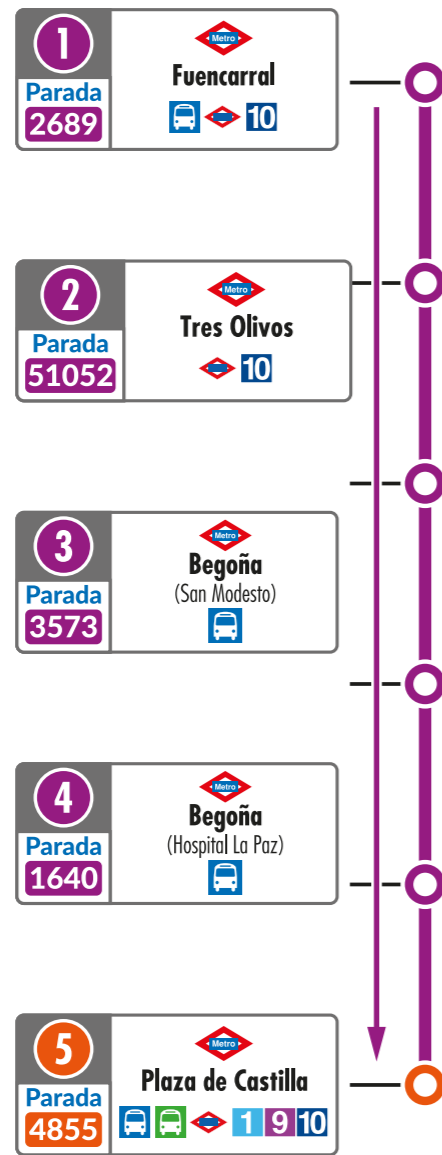

Sección de línea afectada

Begoña (*)
Cierre por obras

Circulación de trenes entre las estaciones de:

- Tres Olivos y Fuencarral
- Chamartín y Puerta del Sur

Sección de línea afectada

SE 10

Servicio Especial de autobuses EMT entre las estaciones de Plaza de Castilla y Fuencarral, sin paso por la estación de Chamartín.

Begoña (*)
Cierre por obras

Circulación de trenes entre las estaciones de:

- Tres Olivos y Fuencarral
- Chamartín y Puerta del Sur

SE 10

servicio especial
Línea 10 de Metro

Fuencarral

Plaza de Castilla

Itinerario

Sentido > Plaza de Castilla

Sentido > Fuencarral

Horario y listado de paradas

	Parada SE 10	Ubicación	
Fuencarral	2689	Braille, 9 con C/ Molins de Rey	  10
Tres Olivos	51052	Afuera a Valverde, 54	 10
Begoña (San Modesto)	3573	San Modesto con C/ Virgen de Aránzazu	
Begoña (Hospital La Paz)	1640	Arzobispo Morcillo con Pº de la Castellana	
Plaza de Castilla	4855	Plaza de Castilla, S/N (junto a Monumento a José Calvo Sotelo)	   1 9 10

	Parada SE 10	Ubicación	
Plaza de Castilla	4855	Plaza de Castilla, S/N (junto a Monumento a José Calvo Sotelo)	   1 9 10
Begoña (Hospital La Paz)	1602	Pedro Rico con C/ Arzobispo Morcillo (Hospital La Paz-Maternidad)	
Begoña (San Modesto)	3272	San Modesto con C/ San Dacio	
Tres Olivos	4666	Afuera a Valverde, S/N, frente al nº 56	 10
Fuencarral	51051	Braille, 13	  10